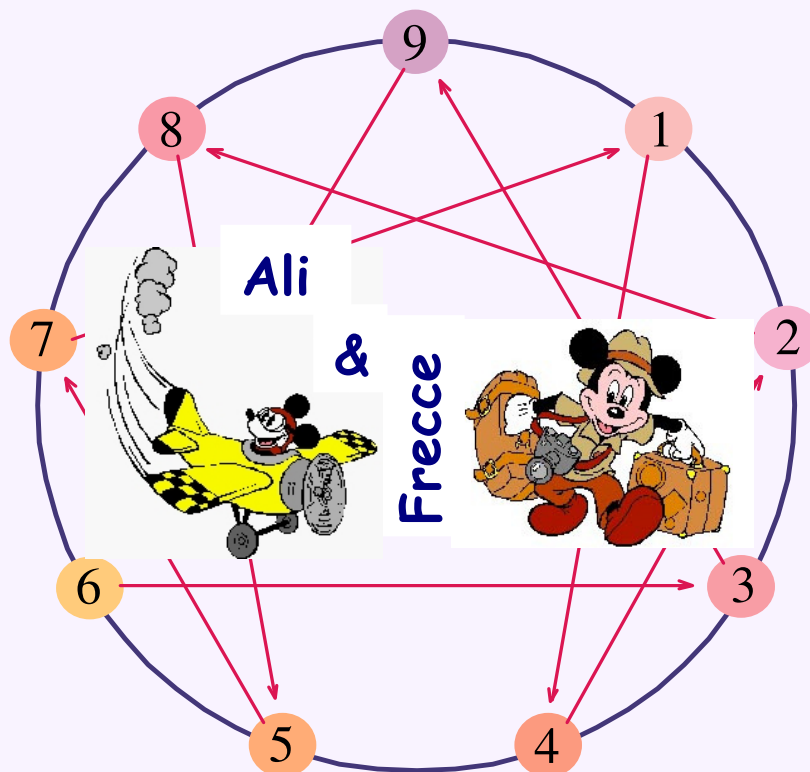

Marta Molinotti, docente AIE, studia ed insegna l'Enneagramma e le danze sacre di Gurdjieff. Diplomata in Teatroterapia, conduttrice nei gruppi di auto-aiuto al Ce.I.S. di Ravenna (Centro di recupero dalle tossicodipendenze).
email: mart.ina4@virgilio.it

Annamaria Squarciarino docente AIE, studia ed insegna l'Enneagramma. Diploma di Operatore Professionale Shatsu, conseguito presso l'Istituto Superiore di Shatsu MI ZAI.

e-mail: annea4@live.it

"La ragione ordinaria non consente all'uomo di appropriarsi della Conoscenza, facendone un suo bene inalienabile. Eppure, per l'uomo tale possibilità esiste davvero: prima però deve scrollarsi la polvere di dosso, prima di avere le ali con cui volare tanto in alto egli deve fare un lavoro gigantesco e compiere immani sforzi.

È certamente molto più facile abbandonarsi alla corrente e lasciarsi portare di ottava in ottava, ma è una strada infinitamente più lunga rispetto a quella di volere e di fare da sé.

Il cammino è difficile, e la salita sempre più ardua, ma anche le forze man mano si moltiplicano. L'uomo si tempera, e a ogni passo scopre orizzonti sempre più vasti. Sì, questa possibilità esiste."

Georges I. Gurdjieff - VEDUTE SUL MONDO REALE